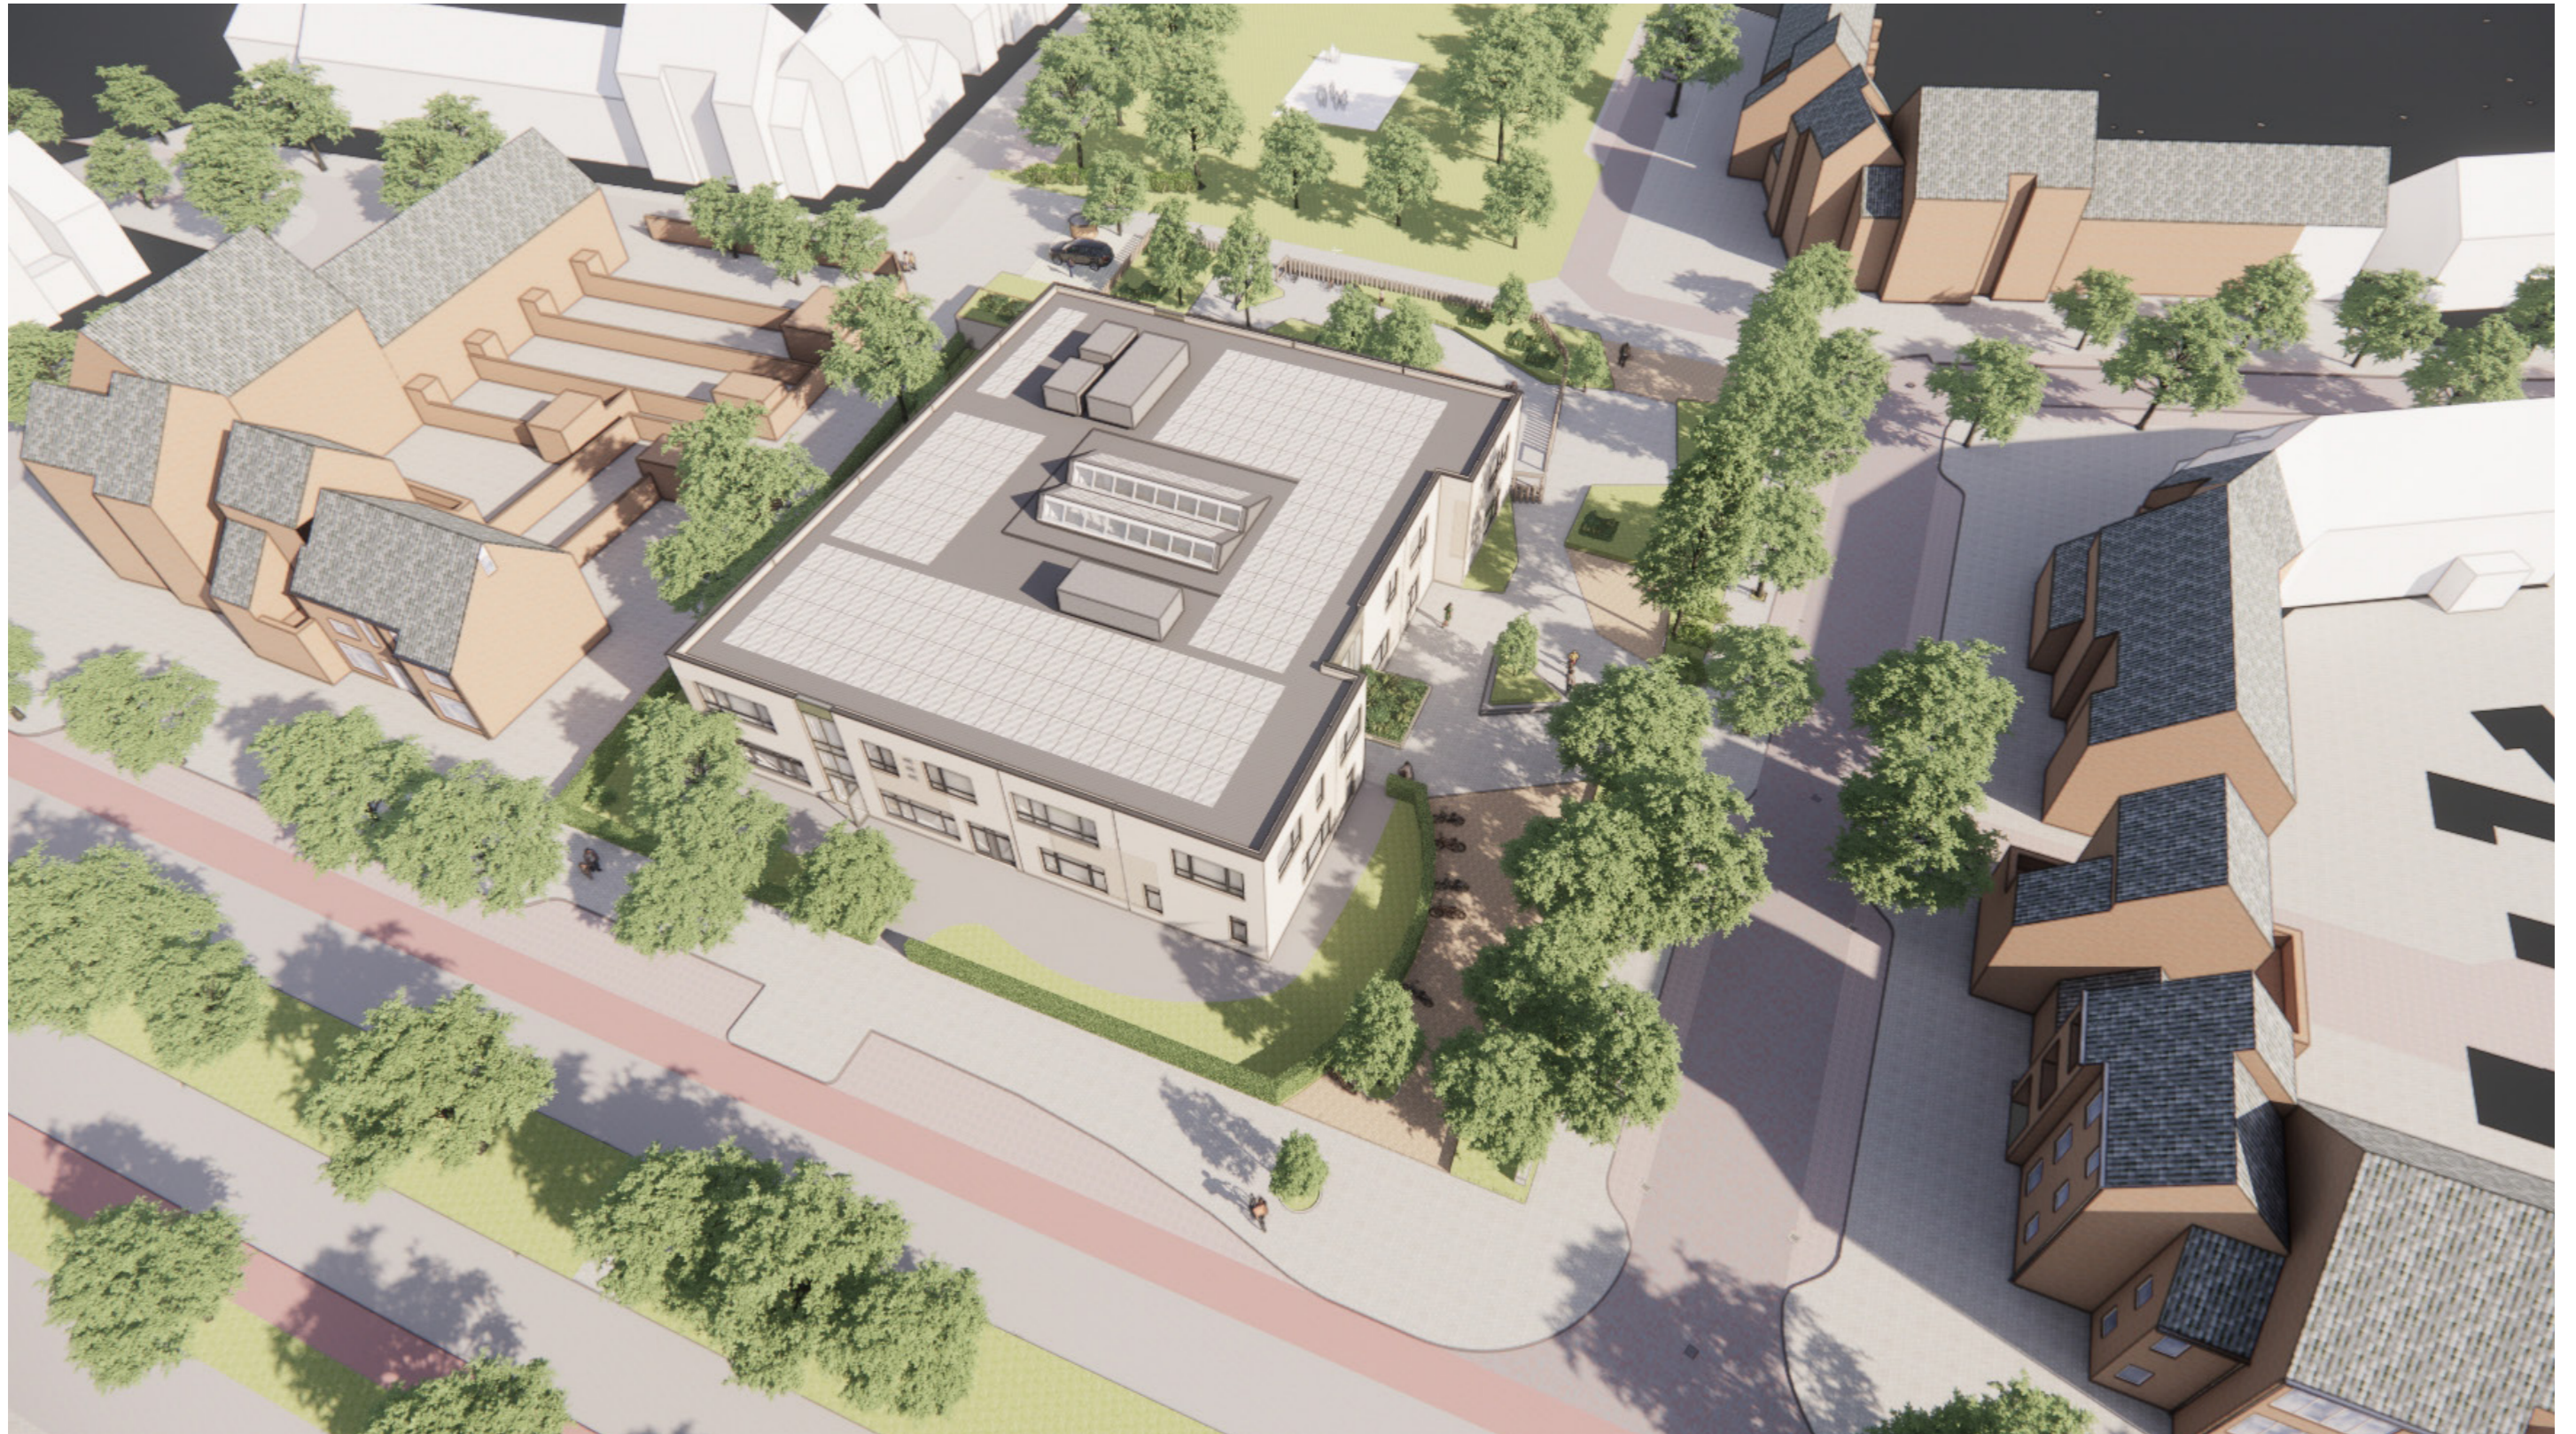

- Kansen voor het project:
- . spilcentrum op het dorpsplein: compact met veel openbaar gebied
  - . presentatie kopgevel en entree
  - . plein met groen als onderdeel wijk-wandelroute
  - . plein - park connectie aan zuidzijde (zonnig en groen) en veel sport en spel mogelijkheden.
  - . groen - inpassing van bestaande bomen om het beschutte karakter te behouden.